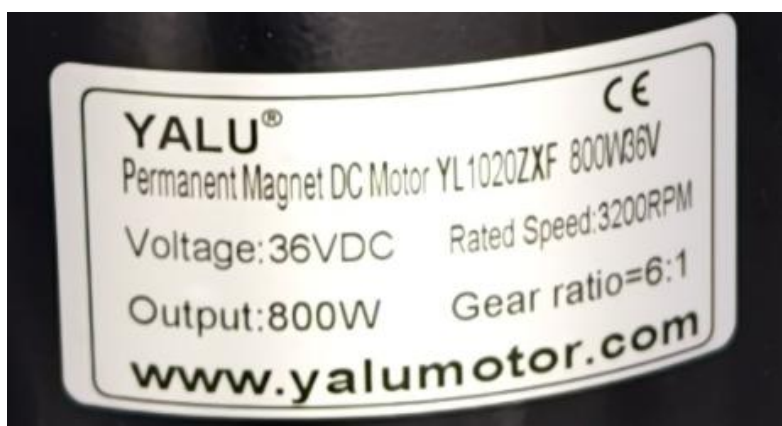

## SPECIFICATIONS

规格型号	空 载		负 载				备 注
	电流 (A)	转速/rpm	扭矩/N.m	转速/rpm	功率/W	电流 (A)	
350W24V	2.0	3000	1.22	2750	350	18.7	i=6:1
350W36V	2.0	3000	1.22	2750	350	12.5	i=6:1
500W24V	2.5	3300	1.59	3000	500	26.7	i=6:1
500W36V	2.0	3300	1.59	3000	500	17.8	i=6:1
500W48V	2.5	3600	1.49	3200	500	26.7	i=6:1
600W48V	2.0	3750	1.74	3300	600	20.0	i=6:1
750W36V	2.5	3750	2.24	3200	750	26.7	i=6:1