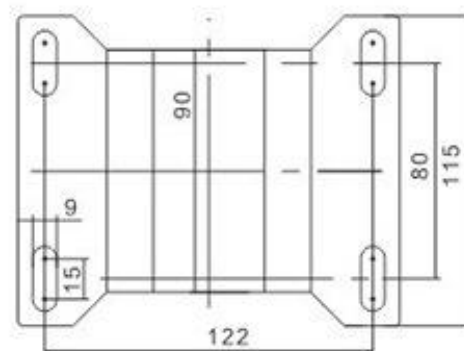

YALU WENZHOU YALU ELECTRIC CO.,LTD

YL1020ZXF

YALU®

Address: Caotian hou Village, Liushi Town, Yueqing, Zhejiang, China
Skype: marina.wu Email: yalu@wzyalu.com Tel: 0086-577-61617377
Mobile: 0086-13780106710 (whatsapp/wechat) Web: www.yalumotor.com

YALU WENZHOU YALU ELECTRIC CO.,LTD

SPECIFICATIONS

规格型号	空 载		负 载				备 注
	电流 (A)	转速/rpm	扭矩/N.m	转速/rpm	功率/W	电流 (A)	
350W24V	2.0	3000	1.22	2750	350	18.7	i=6:1
350W36V	2.0	3000	1.22	2750	350	12.5	i=6:1
500W24V	2.5	3300	1.59	3000	500	26.7	i=6:1
500W36V	2.0	3300	1.59	3000	500	17.8	i=6:1
500W48V	2.5	3600	1.49	3200	500	26.7	i=6:1
600W48V	2.0	3750	1.74	3300	600	20.0	i=6:1
750W36V	2.5	3750	2.24	3200	750	26.7	i=6:1