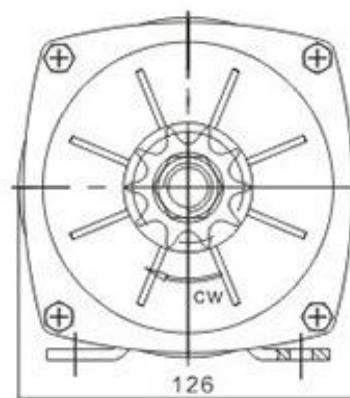

YALU WENZHOU YALU ELECTRIC CO.,LTD

YL1020ZXF

YALU®

Address: Caotian hou Village, Liushi Town, Yueqing, Zhejiang, China
Skype: marina.wu Email: yalu@wzyalu.com Tel: 0086-577-61617377
Mobile: 0086-13780106710 (whatsapp/wechat) Web: www.yalumotor.com

YALU WENZHOU YALU ELECTRIC CO.,LTD

SPECIFICATIONS

规格型号	空 载		负 载				备 注
	电流 (A)	转速/rpm	扭矩/N.m	转速/rpm	功率/W	电流 (A)	
350W24V	2.0	3000	1.22	2750	350	18.7	i=6:1
350W36V	2.0	3000	1.22	2750	350	12.5	i=6:1
500W24V	2.5	3300	1.59	3000	500	26.7	i=6:1
500W36V	2.0	3300	1.59	3000	500	17.8	i=6:1
500W48V	2.5	3600	1.49	3200	500	26.7	i=6:1
600W48V	2.0	3750	1.74	3300	600	20.0	i=6:1
750W36V	2.5	3750	2.24	3200	750	26.7	i=6:1