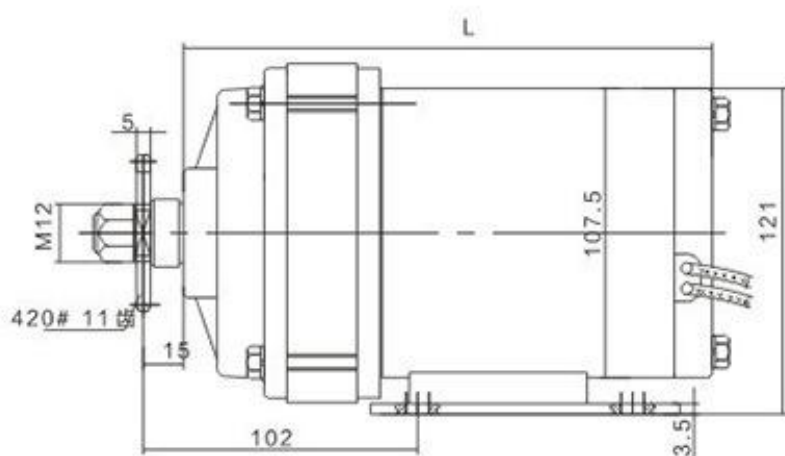

YALU WENZHOU YALU ELECTRIC CO.,LTD

YL1020ZXF

YALU®

Address: Caotian hou Village, Liushi Town, Yueqing, Zhejiang, China
Skype: marina.wu Email: yalu@wzyalu.com Tel: 0086-577-61617377
Mobile: 0086-13780106710 (whatsapp/wechat) Web: www.yalumotor.com

YALU WENZHOU YALU ELECTRIC CO.,LTD

SPECIFICATIONS

规格型号	空 载		负 载				备 注
	电流 (A)	转速/rpm	扭矩/N.m	转速/rpm	功率/W	电流 (A)	
350W24V	2.0	3000	1.22	2750	350	18.7	i=6:1
350W36V	2.0	3000	1.22	2750	350	12.5	i=6:1
500W24V	2.5	3300	1.59	3000	500	26.7	i=6:1
500W36V	2.0	3300	1.59	3000	500	17.8	i=6:1
500W48V	2.5	3600	1.49	3200	500	26.7	i=6:1
600W48V	2.0	3750	1.74	3300	600	20.0	i=6:1
750W36V	2.5	3750	2.24	3200	750	26.7	i=6:1